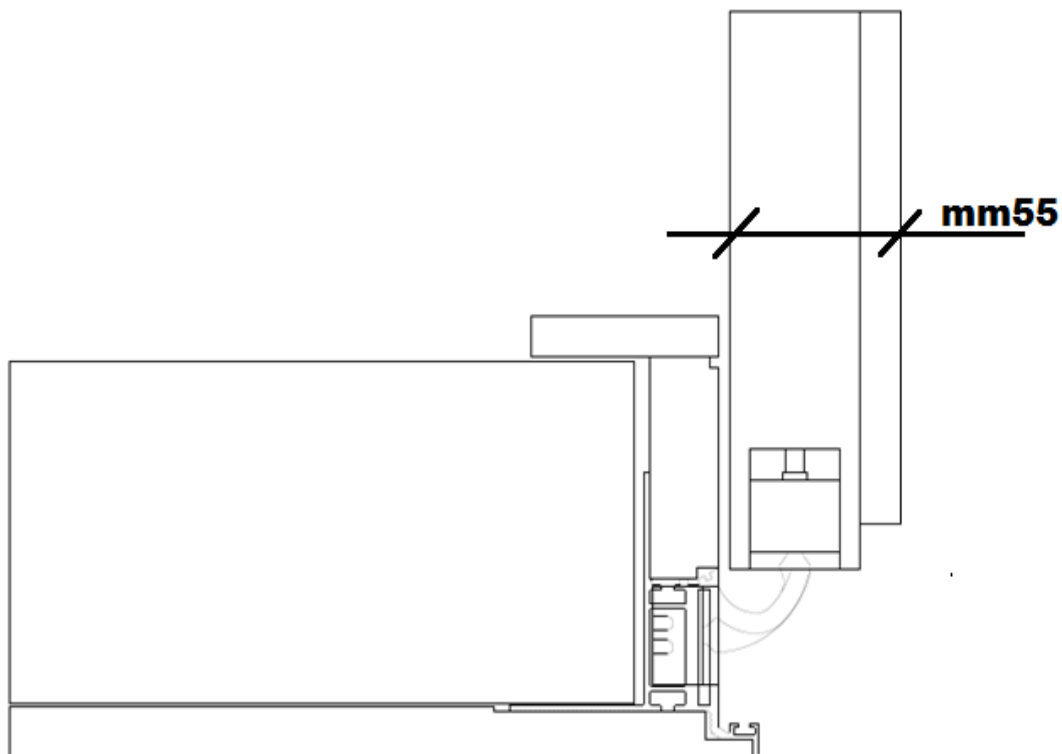

STELIOS ATELIER

Non Standard Doors

URBANICA 55

המלצה לפרט משקוף נסתר בחיפוי קיר: גבס/טיח/MDF – מצב פתוח

Stelios Atelier – Non Standard Doors

URBANICA 55 :	דגם	Shmuel Abramovich :	מתכנן
פרט :	משקוף נסתר וחיפוי קיר במצב פתוח	20.12.2017 :	תאריך
עבור :	גבס/טיח/MDF/וכל חיפוי מתבקש	www.steliosatelier.com :	פרטים נוספים
תוכנן עבור:	כנף בעובי 55 מ"מ	מידות אפשריות:	לא מוגבל, מתאים לכל עובי קיר
פתיחה :	פנימה	ESTETIC 80/A למשקל 100 ק"ג :	ציר סמוי