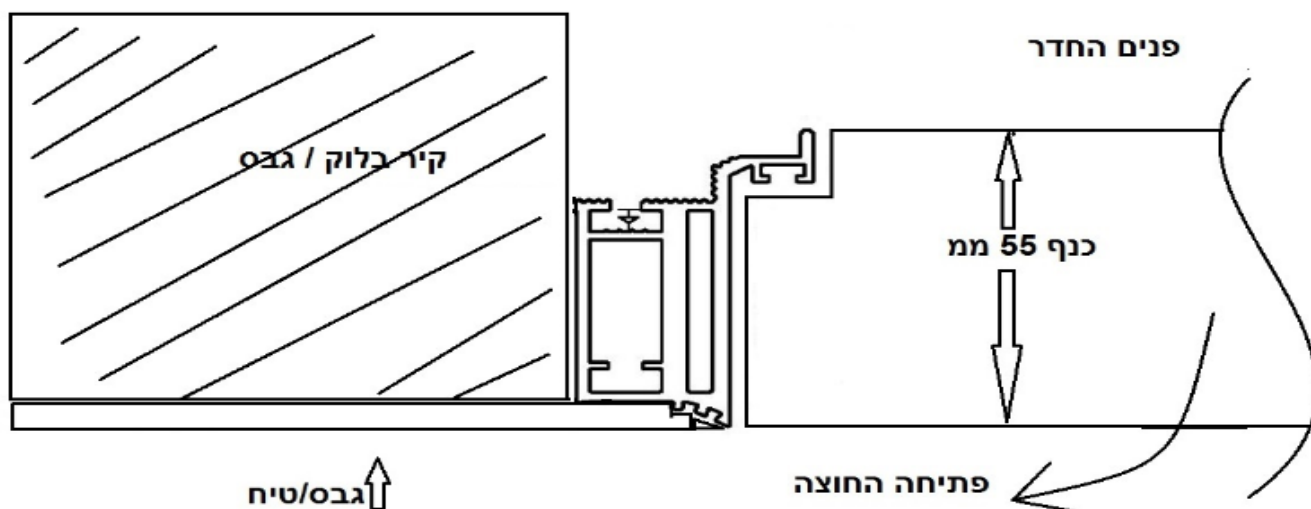

STELIOS ATELIER

Non Standard Doors

URBANICA 55

פרט מצב סגור משקוף נסתר בחיפוי קיר / גבס / טיח

Pull version פתיחה החוצה

Stelios Atelier – Non Standard Doors

URBANICA 55 :	דגם	Shmuel Abramovich :	מתכנן
משקוף נסתר וחיפוי קיר במצב סגור :	פרט	20.12.2017 :	תאריך
גבס/טיח/וכל חיפוי מתבקש :	עבור	www.steliosatelier.com :	פרטים נוספים
תוכנן עבור : כנף בעובי 55 מ"מ :		לא מוגבל, מתאים לכל עובי קיר.	מידות אפשריות
פרט פתיחה החוצה :		ESTETIC 80/A למשקל עד 100 ק"ג :	ציר סמוי